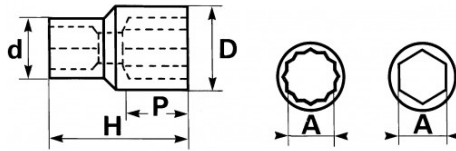

Fotos und Textinhalte ohne Gewähr.Nach Gebrauch vorschriftsgemäß entsorgen. Dokument erstellt am 2024-04-28 23:50:36

SPEZIFISCHE DATEN

Bezeichnung	STECKNUSS SECHSKANT 3/4" 27 MM
Händlerangabe	CH-27
Gewicht (g)	195
H (mm)	54
d (mm)	35
D (mm)	38.5
P (mm)	25
A (mm)	27
Garantie	O