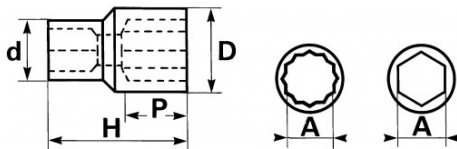

Fotos und Textinhalte ohne Gewähr.Nach Gebrauch vorschriftsgemäß entsorgen. Dokument erstellt am 2024-04-28 21:42:42

SPEZIFISCHE DATEN

Bezeichnung	STECKNUSS SECHSKANT 3/4" 26 MM
Händlerangabe	CH-26
Gewicht (g)	190
H (mm)	54
d (mm)	35
D (mm)	37.5
P (mm)	25
A (mm)	26
Garantie	O