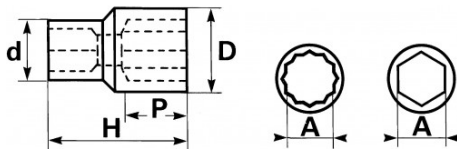

Fotos und Textinhalte ohne Gewähr.Nach Gebrauch vorschriftsgemäß entsorgen. Dokument erstellt am 2024-04-29 00:40:11

SPEZIFISCHE DATEN

Bezeichnung	STECKNUSS SECHSKANT 3/4" 24 MM
Händlerangabe	CH-24
Gewicht (g)	220
H (mm)	57
d (mm)	35
D (mm)	34.5
P (mm)	16
A (mm)	24
Garantie	O