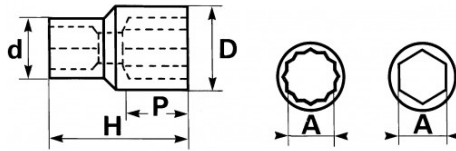

Fotos und Textinhalte ohne Gewähr.Nach Gebrauch vorschriftsgemäß entsorgen. Dokument erstellt am 2024-04-28 15:34:47

SPEZIFISCHE DATEN

Bezeichnung	STECKNUSS SECHSKANT 3/4" 22 MM
Händlerangabe	CH-22
Gewicht (g)	190
H (mm)	52
d (mm)	34.5
D (mm)	32
P (mm)	14
A (mm)	22
Garantie	O