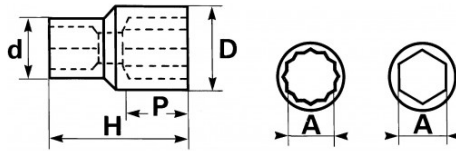

Fotos und Textinhalte ohne Gewähr.Nach Gebrauch vorschriftsgemäß entsorgen. Dokument erstellt am 2024-04-29 03:13:56

SPEZIFISCHE DATEN

Bezeichnung	STECKNUSS SECHSKANT 3/4" 21 MM
Händlerangabe	CH-21
Gewicht (g)	170
H (mm)	51
d (mm)	34.5
D (mm)	27.5
P (mm)	12
A (mm)	21
Garantie	O