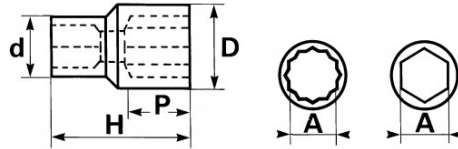

<https://www.sam-outillage.de/>

Fotos und Textinhalte ohne Gewähr.Nach Gebrauch vorschriftsgemäß entsorgen. Dokument erstellt am 2024-04-29 02:06:38

SPEZIFISCHE DATEN

Händlerangabe	Gewicht (g)	H (mm)	d (mm)	D (mm)	P (mm)	A (mm)	Garantie
CH-19	170	51	34.2	29	14	19	O
CH-21	170	51	34.5	27.5	12	21	O
CH-22	190	52	34.5	32	14	22	O
CH-24	220	57	35	34.5	16	24	O
CH-26	190	54	35	37.5	25	26	O
CH-27	195	54	35	38.5	25	27	O
CH-28	260	54	36	40	25	28	O
CH-29	290	56	36	40.5	25	29	O
CH-30	280	56	36	42.5	25	30	O
CH-32	303	56	38	45	25	32	O
CH-33	310	56	38	45	25	33	O
CH-35	405	65	38	48	30	35	O
CH-36	430	65	39	50	35	36	O