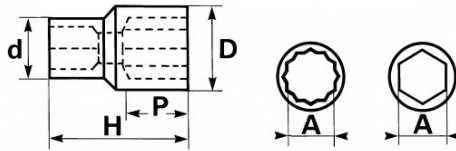

<https://www.sam-outillage.de/>

Fotos und Textinhalte ohne Gewähr. Nach Gebrauch vorschriftsgemäß entsorgen. Dokument erstellt am 2024-04-28 09:46:45

SPEZIFISCHE DATEN

Bezeichnung	STECKNUSS ZWÖLFKANT 3/4" 32 MM
Händlerangabe	C-32
Gewicht (g)	295
H (mm)	56
d (mm)	38
D (mm)	45
P (mm)	25
A (mm)	32
Garantie	O