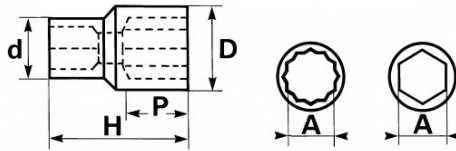

Einfache Demontage mit Entriegelungsschieber.

SAM-Drive-Oberflächenprofil.

Hochglanzverchromtes Finish.

**NORMEN/RICHTLINIEN**

NF ISO 1711-1, NF ISO 2725-1, DIN 3124

**SAM Outillage**

10 rue Camille de Rochetaillée  
42000 Saint-Etienne - France

SPEZIFISCHE DATEN

Bezeichnung	STECKNUSS ZWÖLFKANT 3/4" 28 MM
Händlerangabe	C-28
Gewicht (g)	260
H (mm)	54
d (mm)	36
D (mm)	40
P (mm)	25
A (mm)	28
Garantie	O

**Gewährte Garantie**

**C | Verbrauchsmittel**