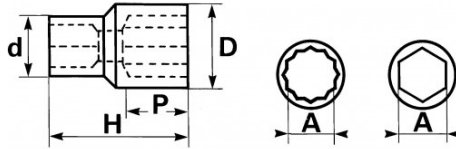

<https://www.sam-outillage.de/>

Fotos und Textinhalte ohne Gewähr. Nach Gebrauch vorschriftsgemäß entsorgen. Dokument erstellt am 2024-04-28 19:13:32

SPEZIFISCHE DATEN

Bezeichnung	STECKNUSS ZWÖLFKANT 3/4" 21 MM
Händlerangabe	C-21
Gewicht (g)	170
H (mm)	51
d (mm)	34.5
D (mm)	27.5
P (mm)	12
A (mm)	21
Garantie	O