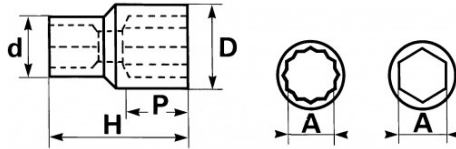

<https://www.sam-outillage.de/>

Fotos und Textinhalte ohne Gewähr. Nach Gebrauch vorschriftsgemäß entsorgen. Dokument erstellt am 2024-04-28 12:58:46

SPEZIFISCHE DATEN

Händlerangabe	Gewicht (g)	H (mm)	d (mm)	D (mm)	P (mm)	A (mm)	Garantie
C-19	160	51	34.2	29	14	19	O
C-21	170	51	34.5	27.5	12	21	O
C-22	210	52	34.5	32	14	22	O
C-23	210	52	34.5	32.5	14	23	O
C-24	215	52	35	34.5	16	24	O
C-26	260	54	35	37.5	25	26	O
C-27	215	54	35	38.5	25	27	O
C-28	260	54	36	40	25	28	O
C-29	202	56	36	40.5	25	29	O
C-30	280	56	36	42.5	25	30	O
C-32	295	56	38	45	25	32	O
C-33	275	56	38	45	25	33	O
C-35	380	65	38	48	30	35	O