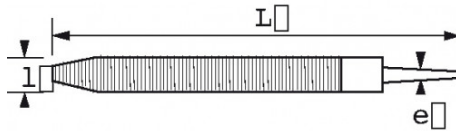

BESCHREIBUNG

Rundreiben

Modellreihe B: Bastard-/Grobfeile. Modellreihe M: Halbschlicht-/Schlichtfeile

NORMEN/RICHTLINIEN

NF E75-002

SAM Outillage

10 rue Camille de Rochetaillée
42000 Saint-Etienne - France

RCS Saint-Etienne B 338 002 231 | SAS au capital de 8 189 583 €

<https://www.sam-outillage.de/>

Fotos und Textinhalte ohne Gewähr. Nach Gebrauch vorschriftsgemäß entsorgen. Dokument erstellt am 2024-04-28 06:26:56

SPEZIFISCHE DATEN

Bezeichnung	GROBE RUNDRASPEL MIT GRIFF
Händlerangabe	BRR-20-BE
L (mm)	315
Gewicht (g)	80
l (mm)	8
e (mm)	8
Umhüllt	Ja
Garantie	O