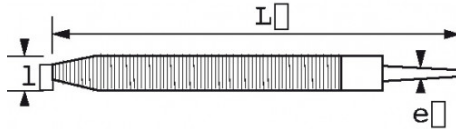

SPEZIFISCHE DATEN

Bezeichnung	GROBE FLACHRASPEL
Händlerangabe	BRP-25-B
L (mm)	250
Gewicht (g)	310
l (mm)	25
e (mm)	7
Umhüllt	
Garantie	O   SAM-WERKZEUG-Garantie

**Gewährte Garantie**

**O | SAM-WERKZEUG-Garantie**