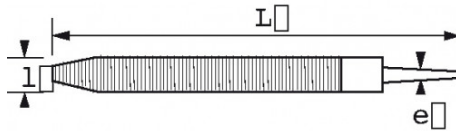

BESCHREIBUNG

Halbrundreiben

Modellreihe B: Bastard-/Grobfeile. Modellreihe M: Halbschlicht-/Schlichtfeile

NORMEN/RICHTLINIEN

NF E75-002

SAM Outillage

10 rue Camille de Rochetaillée
42000 Saint-Etienne - France

SPEZIFISCHE DATEN

Bezeichnung	HALBRUNDE HALBSCHLICHTRASPEL
Händlerangabe	BRD-30-M
L (mm)	300
Gewicht (g)	420
l (mm)	29
e (mm)	8.5
Umhüllt	Nein
Garantie	O

Gewährte Garantie

O | SAM-WERKZEUG-Garantie

Unbefristete Garantie auf Werkzeuge, die unter normalen Bedingungen zum Einsatz gelangen.