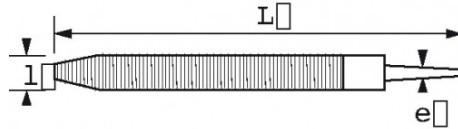

BESCHREIBUNG

Halbrundreiben

Modellreihe B: Bastard-/Grobfeile. Modellreihe M: Halbschlicht-/Schlichtfeile

NORMEN/RICHTLINIEN

NF E75-002

SAM Outillage

10 rue Camille de Rochetaillée
42000 Saint-Etienne - France

RCS Saint-Etienne B 338 002 231 | SAS au capital de 8 189 583 €

<https://www.sam-outillage.de/>

SPEZIFISCHE DATEN

Bezeichnung	HALBRUNDE HALBSSCHLICHTRASPEL 1/2" MIT GRIFF
Händlerangabe	BRD-25-ME
L (mm)	375
Gewicht (g)	300
l (mm)	25
e (mm)	7
Umhüllt	Ja
Garantie	O