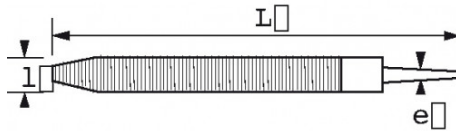

BESCHREIBUNG

Halbrundreiben

Modellreihe B: Bastard-/Grobfeile. Modellreihe M: Halbschlicht-/Schlichtfeile

NORMEN/RICHTLINIEN

NF E75-002

SAM Outillage

10 rue Camille de Rochetaillée
42000 Saint-Etienne - France

SPEZIFISCHE DATEN

Bezeichnung	HALBRUNDE HALBSCHLICHTRASPEL
Händlerangabe	BRD-25-M
L (mm)	250
Gewicht (g)	648
l (mm)	25
e (mm)	7
Umhüllt	Nein
Garantie	O

Gewährte Garantie

O | SAM-WERKZEUG-Garantie

Unbefristete Garantie auf Werkzeuge, die unter normalen Bedingungen zum Einsatz gelangen.