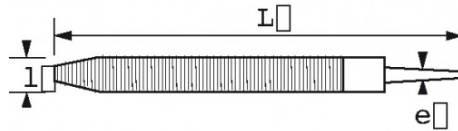

SPEZIFISCHE DATEN

Bezeichnung	GROBE HALBRUNDRASPEL 1/2" MIT GRIFF
Händlerangabe	BRD-25-BE
L (mm)	375
Gewicht (g)	290
l (mm)	25
e (mm)	7
Umhüllt	Ja
Garantie	O

**Gewährte Garantie**

**O | SAM-WERKZEUG-Garantie**