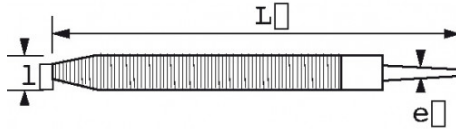

BESCHREIBUNG

Halbrundreiben

Modellreihe B: Bastard-/Grobfeile. Modellreihe M: Halbschlicht-/Schlichtfeile

NORMEN/RICHTLINIEN

NF E75-002

SAM Outillage

10 rue Camille de Rochetaillée
42000 Saint-Etienne - France

SPEZIFISCHE DATEN

Bezeichnung	HALBRUNDE GROBRASPEL
Händlerangabe	BRD-25-B
L (mm)	250
Gewicht (g)	240
l (mm)	25
e (mm)	7
Umhüllt	Nein
Garantie	O

Gewährte Garantie

O | SAM-WERKZEUG-Garantie

Unbefristete Garantie auf Werkzeuge, die unter normalen Bedingungen zum Einsatz gelangen.