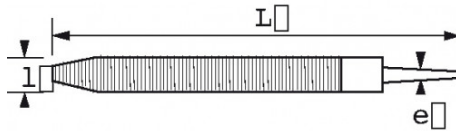

SPEZIFISCHE DATEN

Bezeichnung	GROBE HALBRUNDRASPEL 1/2" MIT GRIFF
Händlerangabe	BRD-20-BE
L (mm)	325
Gewicht (g)	155
l (mm)	20.5
e (mm)	6
Umhüllt	Ja
Garantie	O

**Gewährte Garantie**

**O | SAM-WERKZEUG-Garantie**