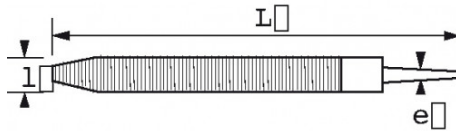

BESCHREIBUNG

Halbrundreiben

Modellreihe B: Bastard-/Grobfeile. Modellreihe M: Halbschlicht-/Schlichtfeile

NORMEN/RICHTLINIEN

NF E75-002

SAM Outillage

10 rue Camille de Rochetaillée
42000 Saint-Etienne - France

RCS Saint-Etienne B 338 002 231 | SAS au capital de 8 189 583 €

<https://www.sam-outillage.de/>

SPEZIFISCHE DATEN

Bezeichnung	HALBRUNDE GROBRASPEL
Händlerangabe	BRD-20-B
L (mm)	200
Gewicht (g)	130
l (mm)	20.5
e (mm)	6
Umhüllt	Nein
Garantie	O