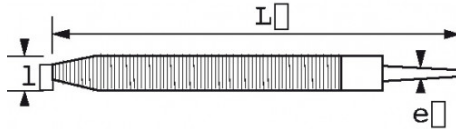

SPEZIFISCHE DATEN

Händlerangabe	L (mm)	Gewicht (g)	l (mm)	e (mm)	Umhüllt	Garantie
BRD-25-BE	375	290	25	7	Ja	O
BRD-20-BE	325	155	20.5	6	Ja	O
BRD-25-ME	375	300	25	7	Ja	O

Gewährte Garantie

O | SAM-WERKZEUG-Garantie

Unbefristete Garantie auf Werkzeuge, die unter normalen Bedingungen zum Einsatz gelangen.

[>> Mehr erfahren](#)

SAM Outillage

10 rue Camille de Rochetaillée
42000 Saint-Etienne - France

RCS Saint-Etienne B 338 002 231 | SAS au capital de 8 189 583 €

<https://www.sam-outillage.de/>

Fotos und Textinhalte ohne Gewähr. Nach Gebrauch vorschriftsgemäß entsorgen. Dokument erstellt am 2024-05-06 18:14:10