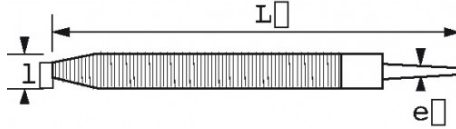

SPEZIFISCHE DATEN

Händlerangabe	L (mm)	Gewicht (g)	l (mm)	e (mm)	Umhüllt	Garantie
BRD-20-B	200	130	20.5	6	Nein	O
BRD-30-M	300	420	29	8.5	Nein	O
BRD-25-M	250	648	25	7	Nein	O
BRD-25-B	250	240	25	7	Nein	O

Gewährte Garantie

O | SAM-WERKZEUG-Garantie

Unbefristete Garantie auf Werkzeuge, die unter normalen Bedingungen zum Einsatz gelangen.

[-> Mehr erfahren](#)

SAM Outillage

10 rue Camille de Rochetaillée
42000 Saint-Etienne - France

RCS Saint-Etienne B 338 002 231 | SAS au capital de 8 189 583 €

<https://www.sam-outillage.de/>