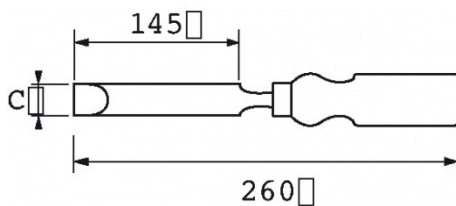

BESCHREIBUNG

Stechbeitel

Holzgriff. Zur Herstellung von Formteilen. Mit Schutzhülse geliefert.

SPEZIFISCHE DATEN

SAM Outillage

10 rue Camille de Rochetaillée
42000 Saint-Etienne - France

RCS Saint-Etienne B 338 002 231 | SAS au capital de 8 189 583 €

<https://www.sam-outillage.de/>

Fotos und Textinhalte ohne Gewähr. Nach Gebrauch vorschriftsgemäß entsorgen. Dokument erstellt am 2024-04-29 02:57:17

Bezeichnung	STECHBEITEL
Händlerangabe	B-607-35
Gewicht (g)	220
C (mm)	35
Garantie	O