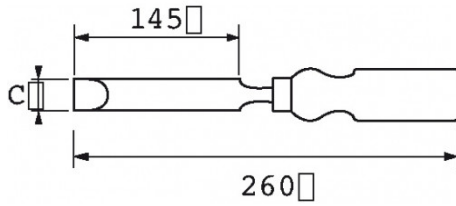

Bezeichnung	STECHBEITEL
Händlerangabe	B-607-25
Gewicht (g)	185
C (mm)	25
Garantie	O

**Gewährte Garantie**

**O | SAM-WERKZEUG-Garantie**

Unbefristete Garantie auf Werkzeuge, die unter normalen Bedingungen zum Einsatz gelangen.