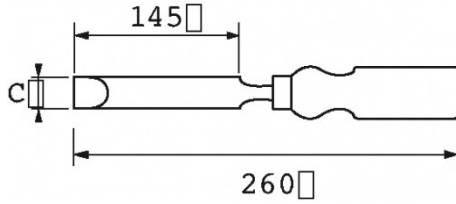

BESCHREIBUNG

Stechbeitel

Holzgriff. Zur Herstellung von Formteilen. Mit Schutzhülse geliefert.

SPEZIFISCHE DATEN

SAM Outillage

10 rue Camille de Rochetaillée
42000 Saint-Etienne - France

RCS Saint-Etienne B 338 002 231 | SAS au capital de 8 189 583 €

<https://www.sam-outillage.de/>

Fotos und Textinhalte ohne Gewähr. Nach Gebrauch vorschriftsgemäß entsorgen. Dokument erstellt am 2024-04-29 00:38:58

Bezeichnung	STECHBEITEL
Händlerangabe	B-607-20
Gewicht (g)	170
C (mm)	20
Garantie	O