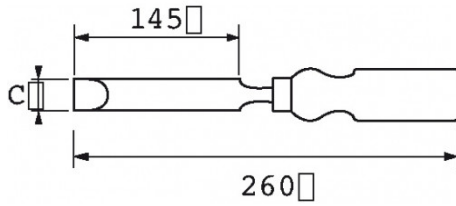

BESCHREIBUNG

Stechbeitel

Holzgriff. Zur Herstellung von Formteilen. Mit Schutzhülse geliefert.

SPEZIFISCHE DATEN

SAM Outillage

10 rue Camille de Rochetaillée
42000 Saint-Etienne - France

RCS Saint-Etienne B 338 002 231 | SAS au capital de 8 189 583 €

<https://www.sam-outillage.de/>

Fotos und Textinhalte ohne Gewähr. Nach Gebrauch vorschriftsgemäß entsorgen. Dokument erstellt am 2024-04-28 21:54:32

Bezeichnung	STECHBEITEL
Händlerangabe	B-607-15
Gewicht (g)	140
C (mm)	15
Garantie	O