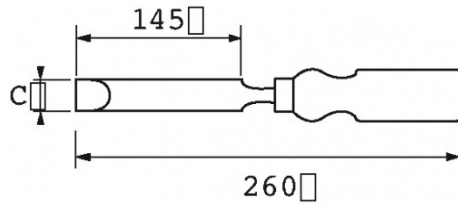

Händlerangabe	Gewicht (g)	C (mm)	Garantie
B-607-6	110	6	O
B-607-8	120	8	O
B-607-35	220	35	O
B-607-10	130	10	O
B-607-30	200	30	O
B-607-12	130	12	O
B-607-25	185	25	O
B-607-15	140	15	O
B-607-20	170	20	O
B-607-18	160	18	O

Gewährte Garantie

O | SAM-WERKZEUG-Garantie

Unbefristete Garantie auf Werkzeuge, die unter normalen Bedingungen zum Einsatz gelangen.

[-> Mehr erfahren](#)

SAM Outillage

10 rue Camille de Rochetaillée
42000 Saint-Etienne - France

RCS Saint-Etienne B 338 002 231 | SAS au capital de 8 189 583 €

<https://www.sam-outillage.de/>