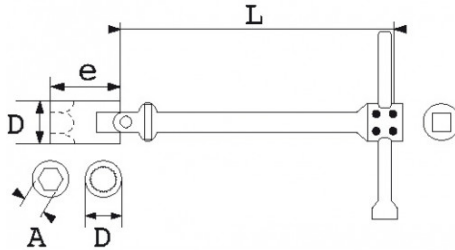

Fotos und Textinhalte ohne Gewähr. Nach Gebrauch vorschriftsgemäß entsorgen. Dokument erstellt am 2024-05-01 18:22:04

BESCHREIBUNG

Steckschlüssel mit kardangelen

Aus geschmiedetem und 48-Hrc-vergütetem Cr-V-Stahl (160 kg/mm²).Kardangelen für schwer zugängliche Muttern.Sehr langer Korpus, Sechskant-Stecknuss, Gleitspindel.Anziehen bis in 90°-Winkel möglich.Innenvierkant am Ende des Korpus.Hochglanzpoliert.

Fotos und Textinhalte ohne Gewähr.Nach Gebrauch vorschriftsgemäß entsorgen. Dokument erstellt am 2024-05-01 18:22:04

SPEZIFISCHE DATEN

| | |
|------------------|------------------------------------------------------|
| Bezeichnung | SECHSKANT-STECKSCHLÜSSEL MIT KARDANGELENK 3/8" 14 MM |
| Händlerangabe | 97-14 |
| L (mm) | 455 |
| Gewicht (g) | 380 |
| e (mm) | 35 |
| D (mm) | 20 |
| Kantenzahl | 6 |
| A (mm) | 14 |
| Antriebsvierkant | 3/8" |
| Garantie | O |