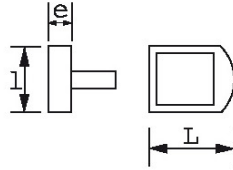

BESCHREIBUNG

Doppel-löffeleisen, kurz

Aus geschmiedetem Stahl Mit lackiertem Stiel Mit poliertem Kopf.

SPEZIFISCHE DATEN

SAM Outillage

10 rue Camille de Rochetaillée
42000 Saint-Etienne - France

RCS Saint-Etienne B 338 002 231 | SAS au capital de 8 189 583 €

<https://www.sam-outillage.de/>

Fotos und Textinhalte ohne Gewähr. Nach Gebrauch vorschriftsgemäß entsorgen. Dokument erstellt am 2024-04-29 14:21:18

Bezeichnung	DOPPEL-LÖFFELEISEN, SCHMAL
Händlerangabe	95-48A
L (mm)	440
Gewicht (kg)	1.9
l (mm)	58
e (mm)	-
Garantie	O SAM-WERKZEUG-Garantie