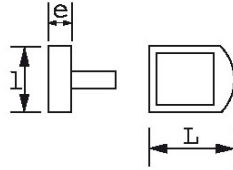

BESCHREIBUNG

Ausbeuleisen, schmal

Aus geschmiedetem Stahl Mit lackiertem Stiel Mit poliertem Kopf.

SPEZIFISCHE DATEN

SAM Outillage

10 rue Camille de Rochetaillée
42000 Saint-Etienne - France

RCS Saint-Etienne B 338 002 231 | SAS au capital de 8 189 583 €

<https://www.sam-outillage.de/>

Fotos und Textinhalte ohne Gewähr. Nach Gebrauch vorschriftsgemäß entsorgen. Dokument erstellt am 2024-04-26 18:55:09

Bezeichnung	AUSBEULEISEN, SCHMAL
Händlerangabe	95-42A
L (mm)	140
Gewicht (kg)	0.55
l (mm)	30
e (mm)	-
Garantie	O SAM-WERKZEUG-Garantie