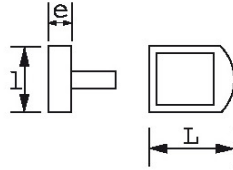

Bezeichnung	HANDBAUST, KEILFORM
Händlerangabe	95-18A
L (mm)	127
Gewicht (kg)	1.33
l (mm)	61
e (mm)	27
Garantie	O   SAM-WERKZEUG-Garantie

**Gewährte Garantie**

**O | SAM-WERKZEUG-Garantie**

Unbefristete Garantie auf Werkzeuge, die unter normalen Bedingungen zum Einsatz gelangen.