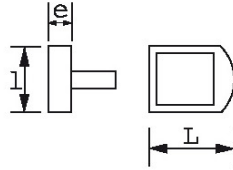

BESCHREIBUNG

Handfaust, keilform

Aus geschmiedetem Stahl. Mit poliertem Kopf.

SPEZIFISCHE DATEN

SAM Outillage

10 rue Camille de Rochetaillée
42000 Saint-Etienne - France

RCS Saint-Etienne B 338 002 231 | SAS au capital de 8 189 583 €

<https://www.sam-outillage.de/>

Fotos und Textinhalte ohne Gewähr. Nach Gebrauch vorschriftsgemäß entsorgen. Dokument erstellt am 2024-04-24 13:19:19

Bezeichnung	HANDBAUST, KEILFORM
Händlerangabe	95-10A
L (mm)	115
Gewicht (kg)	1.14
l (mm)	115
e (mm)	30
Garantie	O SAM-WERKZEUG-Garantie