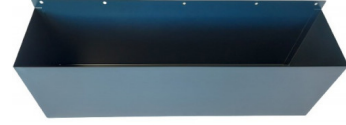

BESCHREIBUNG

Aufbewahrungs-box

Zur Verwendung an Lochwand. Abmessungen: 60 cm x 20 cm x 15 cm:

SPEZIFISCHE DATEN

Bezeichnung	AUFBEWAHRUNGS-BOX 100 CM X 15 CM X 20 CM FÜR PLATTEN
Händlerangabe	920R10L
Gewicht (kg)	3.400
Breite (mm)	200