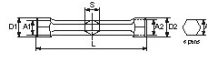

Bezeichnung	AUFSTECKSCHLÜSSEL GERADE 8 MM X 9 MM
Händlerangabe	86-D-8X9
L (mm)	110
Gewicht (g)	53
D1 (mm)	12
S (mm)	14
A1 (mm)	8
A2 (mm)	9
D2 (mm)	13
Garantie	O

Gewährte Garantie

O | SAM-WERKZEUG-Garantie

Unbefristete Garantie auf Werkzeuge, die unter normalen Bedingungen zum Einsatz gelangen.

[>> Mehr erfahren](#)

SAM Outillage

10 rue Camille de Rochetaillée
42000 Saint-Etienne - France

RCS Saint-Etienne B 338 002 231 | SAS au capital de 8 189 583 €

<https://www.sam-outillage.de/>