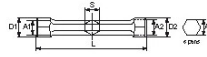

<https://www.sam-outillage.de/>

Fotos und Textinhalte ohne Gewähr. Nach Gebrauch vorschriftsgemäß entsorgen. Dokument erstellt am 2024-05-02 03:50:53

Bezeichnung	AUFSTECKSCHLÜSSEL GERADE 27 MM X 29 MM
Händlerangabe	86-D-27X29
L (mm)	212
Gewicht (g)	460
D1 (mm)	37
S (mm)	27
A1 (mm)	27
A2 (mm)	29
D2 (mm)	39
Garantie	O