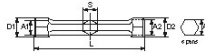

NORMEN/RICHTLINIEN

NF ISO 691, NF ISO 2236, ISO 691, DIN ISO 691, ISO 2236

SPEZIFISCHE DATEN

SAM Outillage

10 rue Camille de Rochetaillée
42000 Saint-Etienne - France

RCS Saint-Etienne B 338 002 231 | SAS au capital de 8 189 583 €

<https://www.sam-outillage.de/>

Fotos und Textinhalte ohne Gewähr. Nach Gebrauch vorschriftsgemäß entsorgen. Dokument erstellt am 2024-05-02 04:02:20

Bezeichnung	AUFSTECKSCHLÜSSEL GERADE 14 MM X 15 MM
Händlerangabe	86-D-14X15
L (mm)	145
Gewicht (g)	130
D1 (mm)	19
S (mm)	14
A1 (mm)	14
A2 (mm)	15
D2 (mm)	21
Garantie	O