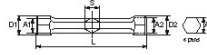

Bezeichnung	AUFSTECKSCHLÜSSEL GERADE 12 MM X 13 MM
Händlerangabe	86-D-12X13
L (mm)	136
Gewicht (g)	100
D1 (mm)	17
S (mm)	13
A1 (mm)	12
A2 (mm)	13
D2 (mm)	19
Garantie	O

**Gewährte Garantie**

**O | SAM-WERKZEUG-Garantie**