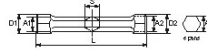

NORMEN/RICHTLINIEN

NF ISO 691, NF ISO 2236, ISO 691, DIN ISO 691, ISO 2236

SPEZIFISCHE DATEN

SAM Outillage

10 rue Camille de Rochetaillée
42000 Saint-Etienne - France

RCS Saint-Etienne B 338 002 231 | SAS au capital de 8 189 583 €

<https://www.sam-outillage.de/>

Fotos und Textinhalte ohne Gewähr. Nach Gebrauch vorschriftsgemäß entsorgen. Dokument erstellt am 2024-05-01 13:02:34

| Händlerangabe | L (mm) | Gewicht (g) | D1 (mm) | S (mm) | A1 (mm) | A2 (mm) | D2 (mm) | Garantie |
|--|--------|-------------|---------|--------|---------|---------|---------|----------|
| 86-D-20X22 (wird nicht vertrieben) | 174 | 275 | 27.5 | 20 | 20 | 22 | 30.5 | O |
| 86-D-8X9 (wird nicht vertrieben) | 110 | 53 | 12 | 14 | 8 | 9 | 13 | O |
| 86-D-12X13 | 136 | 100 | 17 | 13 | 12 | 13 | 19 | O |
| 86-D-18X19 (wird nicht vertrieben) | 167 | 225 | 25.7 | 18 | 18 | 19 | 26.5 | O |
| 86-D-21X23 | 187 | 310 | 29 | 21 | 21 | 23 | 31 | O |
| 86-D-25X28 | 208 | 450 | 34 | 25 | 25 | 28 | 37 | O |
| 86-D-10X11 (wird nicht vertrieben) | 123 | 63 | 15 | 11 | 10 | 11 | 16 | O |
| 86-D-14X15 | 145 | 130 | 19 | 14 | 14 | 15 | 21 | O |