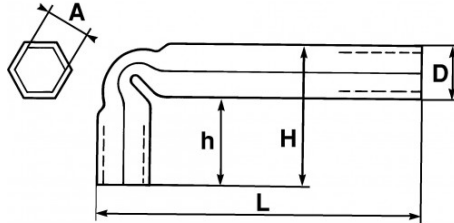

<https://www.sam-outillage.de/>

Fotos und Textinhalte ohne Gewähr. Nach Gebrauch vorschriftsgemäß entsorgen. Dokument erstellt am 2024-05-02 00:25:08

SPEZIFISCHE DATEN

Bezeichnung	STECKSCHLÜSSEL GEKRÖPFT, 9 MM
Händlerangabe	86-9
L (mm)	94
Gewicht (g)	48
H (mm)	34
D (mm)	14
h (mm)	24
A (mm)	9
Garantie	O