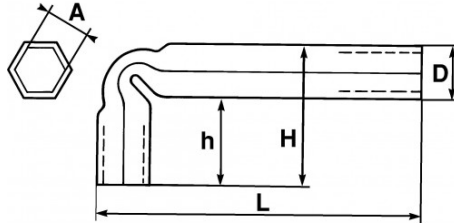

SPEZIFISCHE DATEN

Bezeichnung	STECKSCHLÜSSEL GEKRÖPFT, 8 MM
Händlerangabe	86-8
L (mm)	90
Gewicht (g)	36
H (mm)	33
D (mm)	12
h (mm)	24
A (mm)	8
Garantie	O

**Gewährte Garantie**

**O | SAM-WERKZEUG-Garantie**