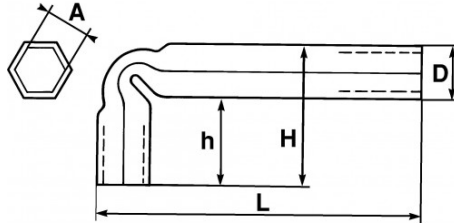

<https://www.sam-outillage.de/>

Fotos und Textinhalte ohne Gewähr. Nach Gebrauch vorschriftsgemäß entsorgen. Dokument erstellt am 2024-05-17 20:35:05

SPEZIFISCHE DATEN

Bezeichnung	STECKSCHLÜSSEL GEKRÖPFT, 7 MM
Händlerangabe	86-7
L (mm)	87
Gewicht (g)	29
H (mm)	31
D (mm)	11
h (mm)	22
A (mm)	7
Garantie	O