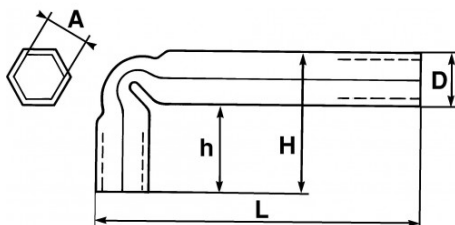

<https://www.sam-outillage.de/>

Fotos und Textinhalte ohne Gewähr. Nach Gebrauch vorschriftsgemäß entsorgen. Dokument erstellt am 2024-05-02 01:40:12

SPEZIFISCHE DATEN

Bezeichnung	STECKSCHLÜSSEL GEKRÖPFT, 6 MM
Händlerangabe	86-6
L (mm)	84
Gewicht (g)	26
H (mm)	29
D (mm)	10
h (mm)	20
A (mm)	6
Garantie	O