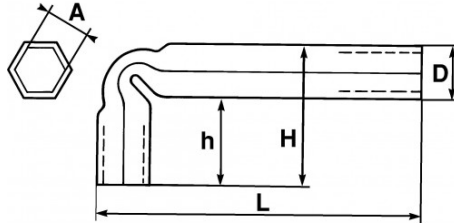

SPEZIFISCHE DATEN

Bezeichnung	STECKSCHLÜSSEL GEKRÖPFT, 5,5 MM
Händlerangabe	86-5,5
L (mm)	80
Gewicht (g)	20
H (mm)	28
D (mm)	9
h (mm)	20
A (mm)	5.5
Garantie	O

**Gewährte Garantie**

**O | SAM-WERKZEUG-Garantie**