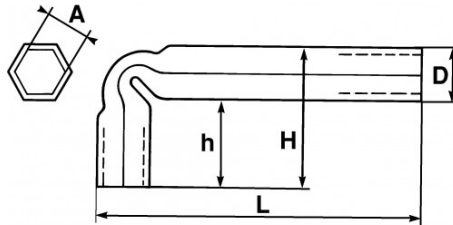

<https://www.sam-outillage.de/>

Fotos und Textinhalte ohne Gewähr. Nach Gebrauch vorschriftsgemäß entsorgen. Dokument erstellt am 2024-05-02 02:38:51

SPEZIFISCHE DATEN

Bezeichnung	STECKSCHLÜSSEL GEKRÖPFT, 4 MM
Händlerangabe	86-4
L (mm)	80
Gewicht (g)	15
H (mm)	25
D (mm)	6.5
h (mm)	18
A (mm)	4
Garantie	O