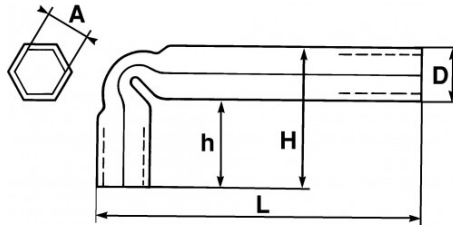

<https://www.sam-outillage.de/>

Fotos und Textinhalte ohne Gewähr. Nach Gebrauch vorschriftsgemäß entsorgen. Dokument erstellt am 2024-05-01 19:26:01

SPEZIFISCHE DATEN

Bezeichnung	STECKSCHLÜSSEL GEKRÖPFT, 32 MM
Händlerangabe	86-32
L (mm)	220
Gewicht (g)	790
H (mm)	100
D (mm)	44
h (mm)	63
A (mm)	32
Garantie	O