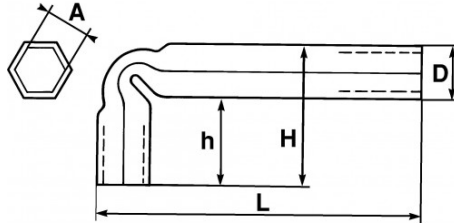

<https://www.sam-outillage.de/>

Fotos und Textinhalte ohne Gewähr. Nach Gebrauch vorschriftsgemäß entsorgen. Dokument erstellt am 2024-05-01 17:13:05

SPEZIFISCHE DATEN

Bezeichnung	STECKSCHLÜSSEL GEKRÖPFT, 30 MM
Händlerangabe	86-30
L (mm)	215
Gewicht (g)	690
H (mm)	100
D (mm)	41
h (mm)	63
A (mm)	30
Garantie	O