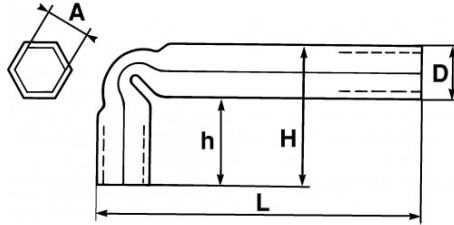

<https://www.sam-outillage.de/>

Fotos und Textinhalte ohne Gewähr. Nach Gebrauch vorschriftsgemäß entsorgen. Dokument erstellt am 2024-05-01 18:10:48

SPEZIFISCHE DATEN

Bezeichnung	STECKSCHLÜSSEL GEKRÖPFT, 28 MM
Händlerangabe	86-28
L (mm)	200
Gewicht (g)	550
H (mm)	90
D (mm)	38
h (mm)	58
A (mm)	28
Garantie	O