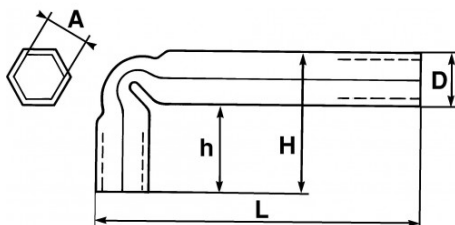

SPEZIFISCHE DATEN

Bezeichnung	STECKSCHLÜSSEL GEKRÖPFT, 27 MM
Händlerangabe	86-27
L (mm)	200
Gewicht (g)	510
H (mm)	90
D (mm)	36.5
h (mm)	57
A (mm)	27
Garantie	O

**Gewährte Garantie**

**O | SAM-WERKZEUG-Garantie**