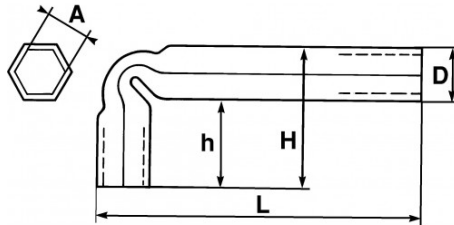

<https://www.sam-outillage.de/>

Fotos und Textinhalte ohne Gewähr. Nach Gebrauch vorschriftsgemäß entsorgen. Dokument erstellt am 2024-05-01 14:23:52

SPEZIFISCHE DATEN

Bezeichnung	STECKSCHLÜSSEL GEKRÖPFT, 25 MM
Händlerangabe	86-25
L (mm)	180
Gewicht (g)	425
H (mm)	80
D (mm)	34
h (mm)	50
A (mm)	25
Garantie	O