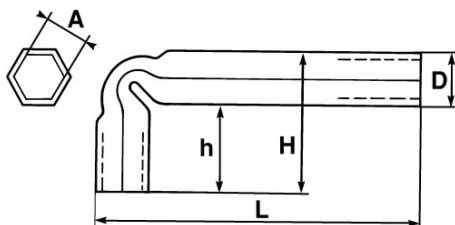

SPEZIFISCHE DATEN

Bezeichnung	STECKSCHLÜSSEL GEKRÖPFT, 21 MM
Händlerangabe	86-21
L (mm)	155
Gewicht (g)	295
H (mm)	70
D (mm)	29
h (mm)	45
A (mm)	21
Garantie	O

**Gewährte Garantie**

**O | SAM-WERKZEUG-Garantie**