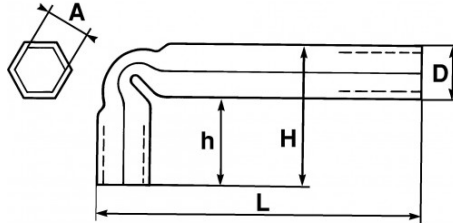

<https://www.sam-outillage.de/>

Fotos und Textinhalte ohne Gewähr. Nach Gebrauch vorschriftsgemäß entsorgen. Dokument erstellt am 2024-05-02 00:24:05

SPEZIFISCHE DATEN

| | |
|---------------|--------------------------------|
| Bezeichnung | STECKSCHLÜSSEL GEKRÖPFT, 20 MM |
| Händlerangabe | 86-20 |
| L (mm) | 152 |
| Gewicht (g) | 260 |
| H (mm) | 66 |
| D (mm) | 28 |
| h (mm) | 41 |
| A (mm) | 20 |
| Garantie | O |